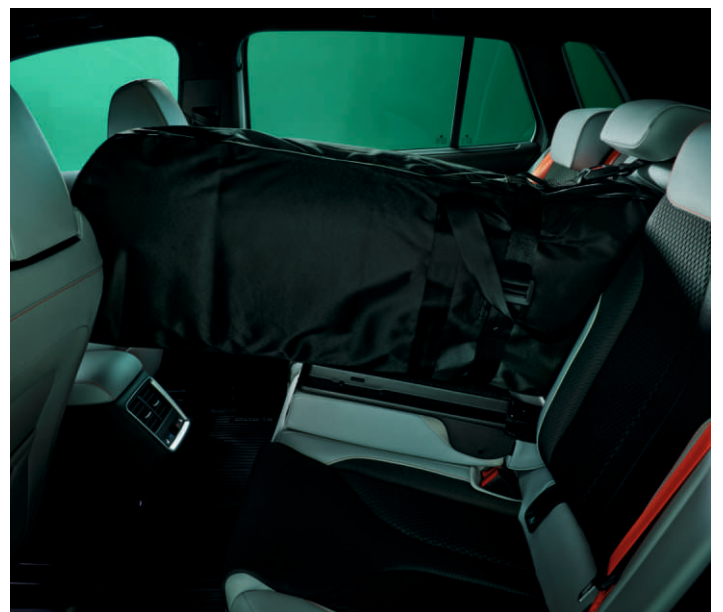

Suport ski/snowboard

» 4 perechi ski-uri sau 2 snowboard-uri

» 5 perechi ski-uri sau 2 snowboard-uri

Sac ski-uri